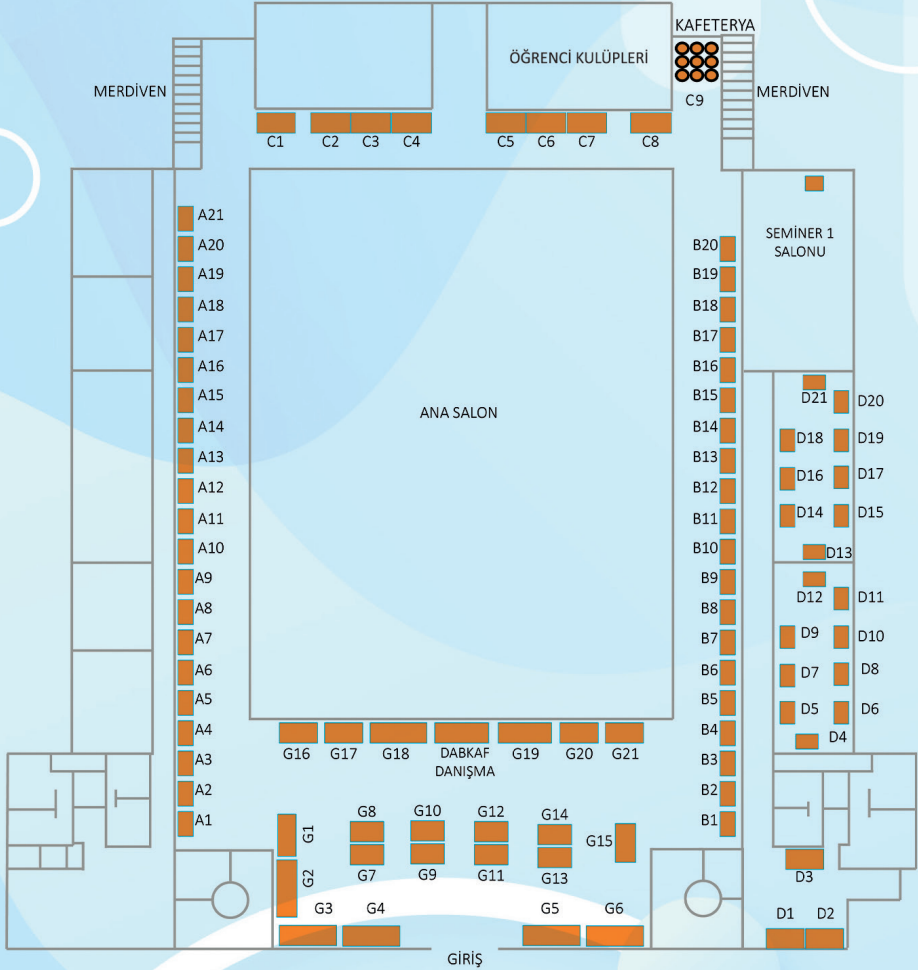

FUAR ANTRE ALAN PLANI

SEMINER 4
SALON GİRİŞİ

FUAR ALANI
GİRİŞİ

YEMEKHANE
GİRİŞİ

KAFETERYA

KAFETERYA

İKRAM ve DİNLENME
ALANI

İKRAM ve DİNLENME
ALANI

- Z1 ADANA BÜYÜKŞEHİR BELEDİYESİ
- Z2 DR. DRIEDCO
- Z3 YOL İŞ HOLIDAY OTEL
- Z5 YÜREĞİR BELEDİYESİ
- Z6 MERSİN BÜYÜKŞEHİR BELEDİYESİ
- Z7 KİLİKYA ŞALGAM
- Z9 SARIÇAM BELEDİYESİ
- Z10 ADANA YEŞİLAY CEMİYETİ
- Z11 COCA COLA
- Z13 SEYHAN BELEDİYESİ
- Z14 TÜRKİYE KIZILAY DERNEĞİ
- Z15 DOĞANAY ŞALGAM
- Z16 RED BULL

FUAR ALANI PLANI
GİRİŞ KAT

FUAR ALANI GİRİŞ KAT KATILIMCI LİSTESİ

- A1** BOSSA T.A.Ş.
A2 BETA TRANSFORMER
A3 SUNAR GRUP
A4 TOSYALI HOLDİNG
A5 BİLİCİ YATIRIM
A6 TEZCANLAR YATIRIM
A7 ÖZEL ADANA METRO HASTANESİ
A8 CEYTECH MAKİNE
A9 ADM BEŞİN VE TARIM
A10 SECURITAS GÜVENLİK HİZMETLERİ
A11 ULUSOY TEKSTİL
A12 NURİŞ PVC KERESTE İNŞAAT
A13 ASLANLAR METAL ALM. PVC. PLS.
A14 GER MÜHENDİSLİK
A15 DEMİRAĞLAR ORMAN ÜRÜNLER
A16 DECATHLON TÜRKİYE
A17 GROSERİ GIDA
A18 ADANA HİLTON OTELİ
A19 TEKNOPAK MİKRODALGA KUTU AMBALAJ
A20 ÜNLEM SİGORTA JV NN EMEKLİLİK VE HAYAT
A21 COCA COLA