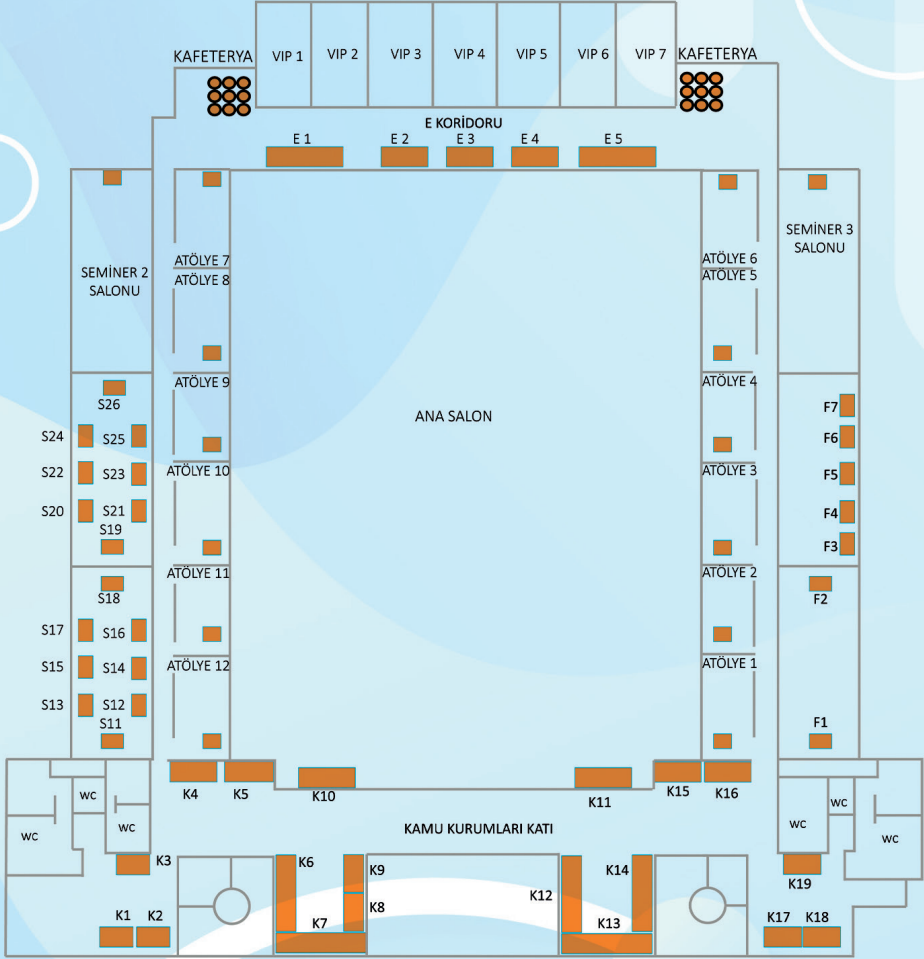

FUAR ALANI PLANI
ÜST KAT